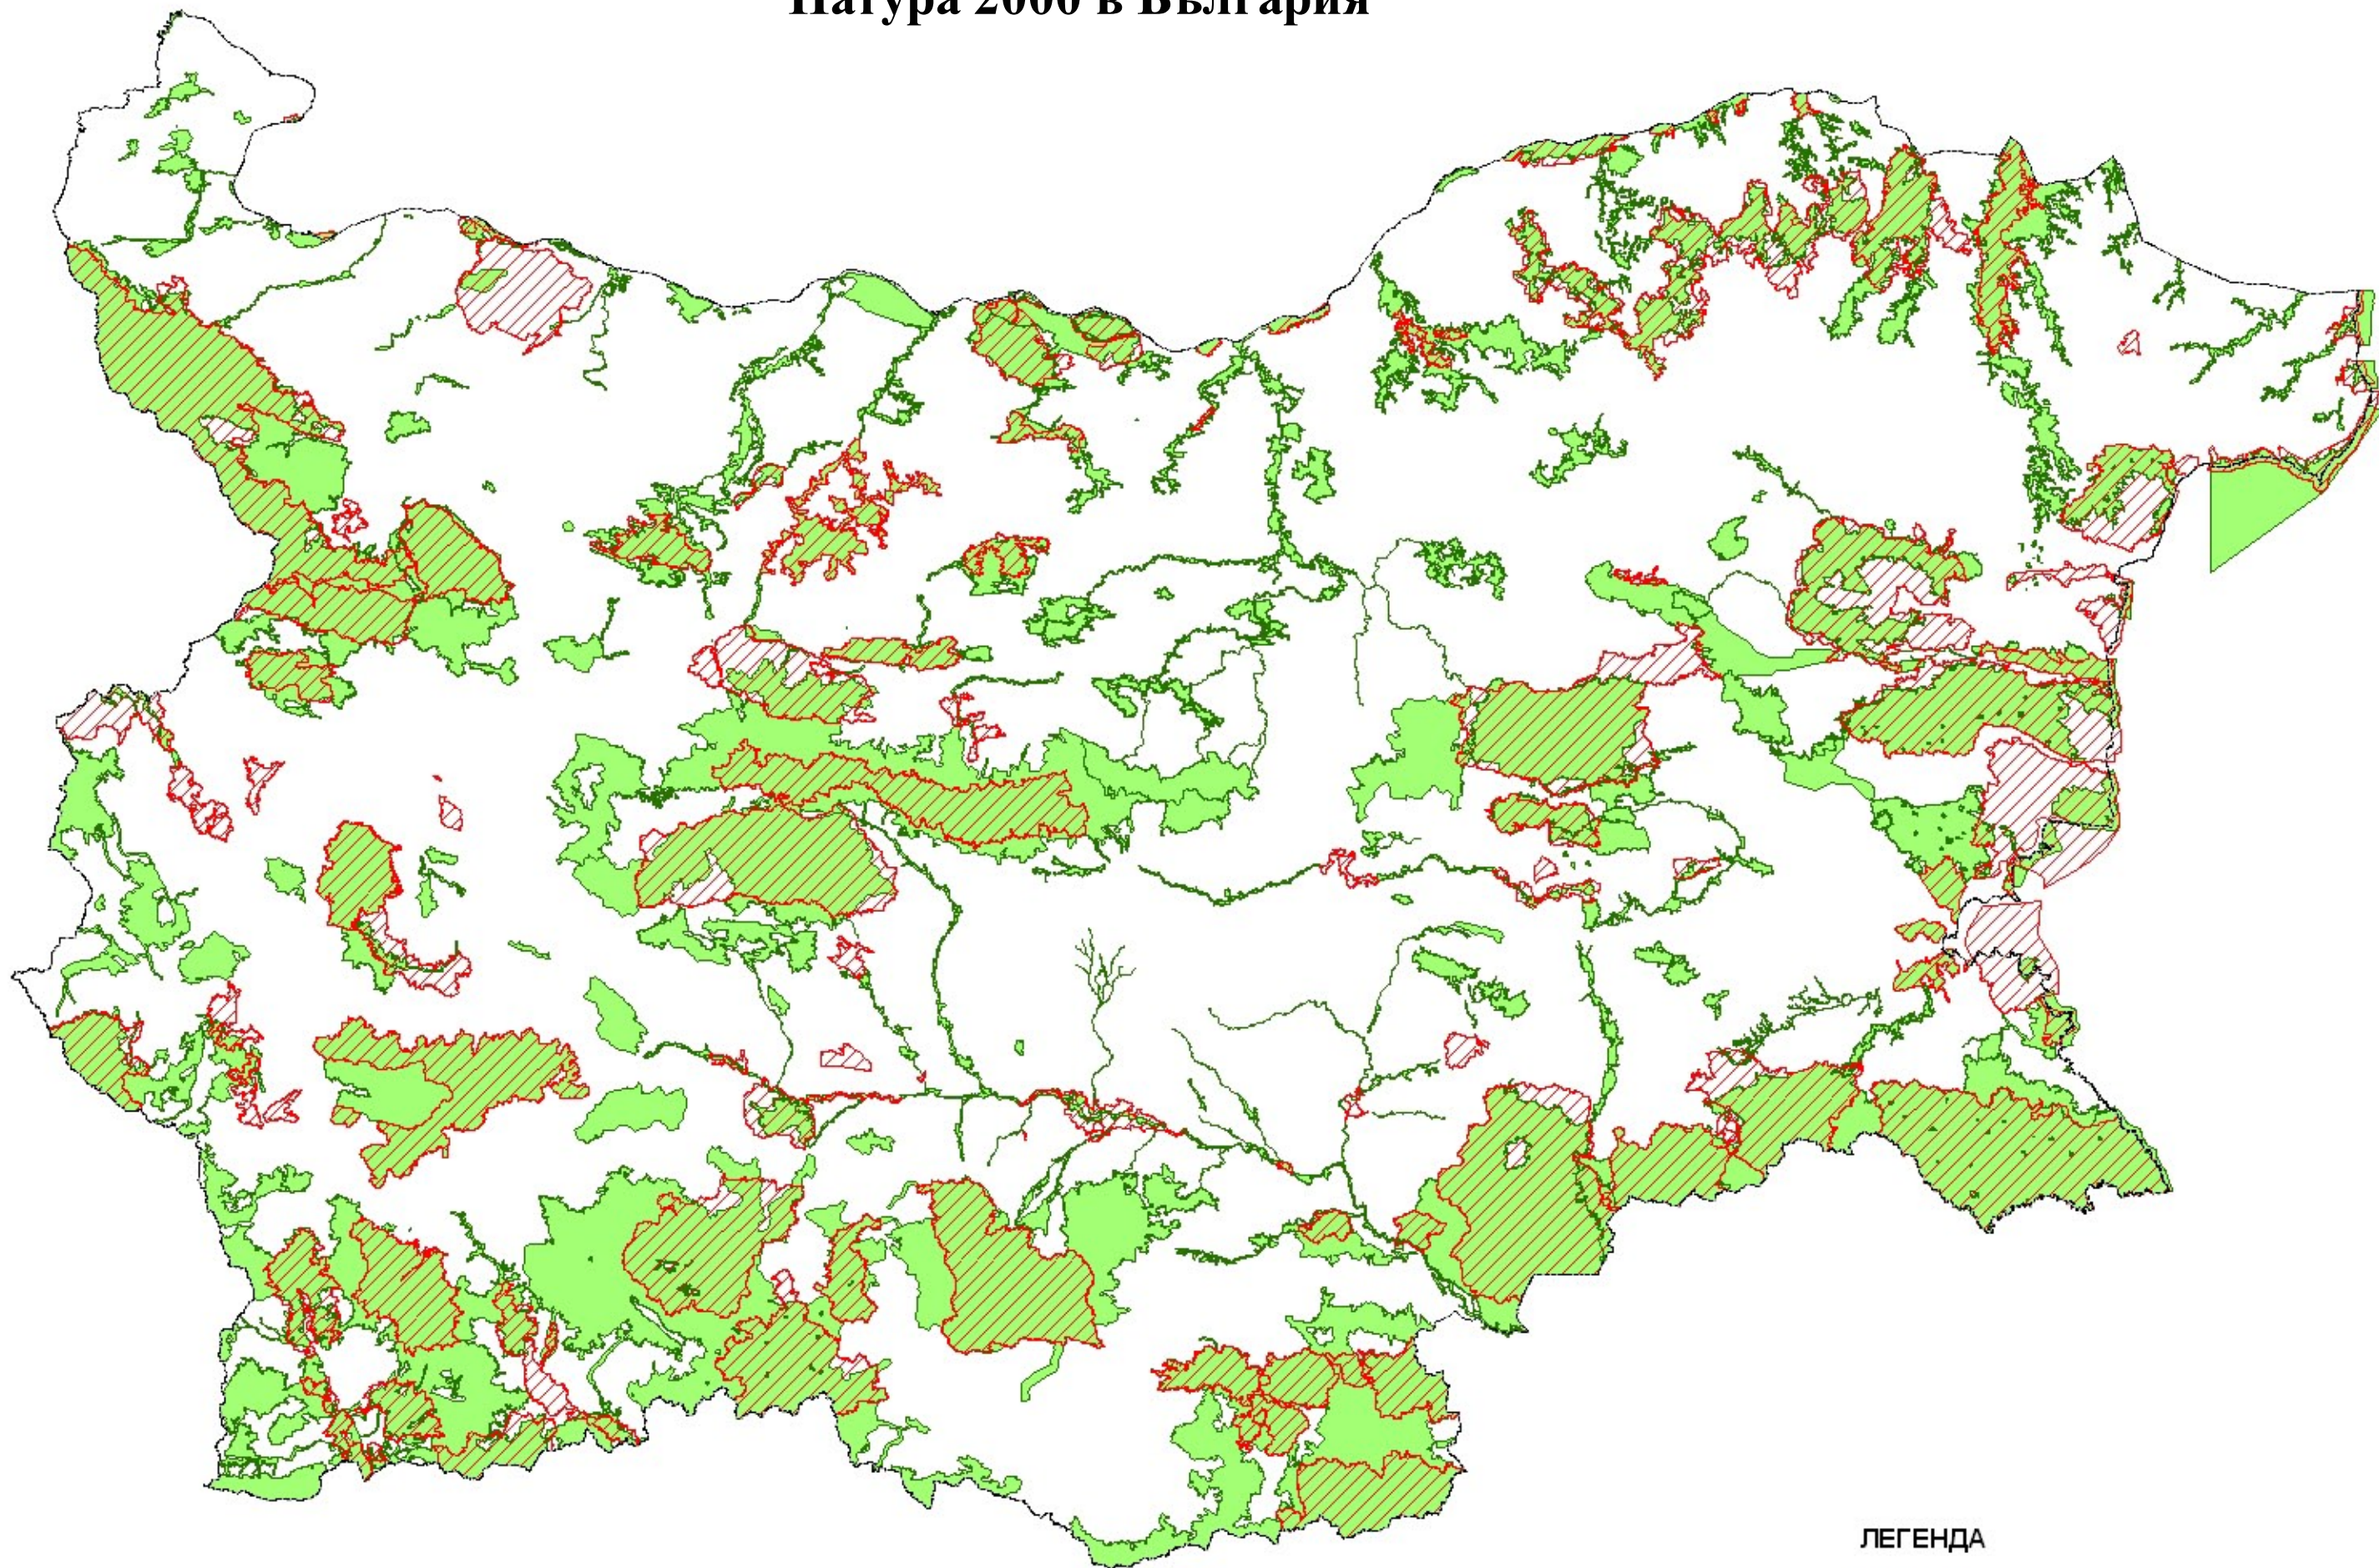

Натура 2000 в България

ЛЕГЕНДА

-  Зони по директивата за птиците
-  Зони по директивата за местообитанията